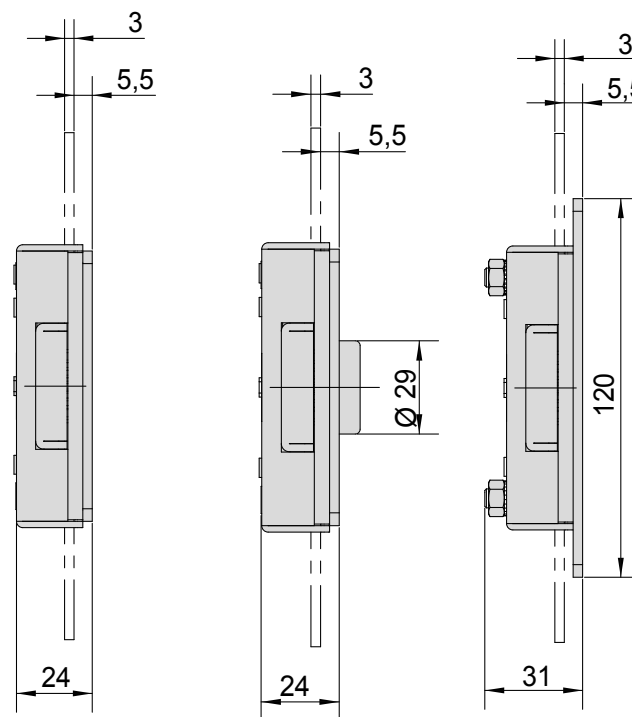

Baskülmaß / Dimensions Extension latch  
A - 170 mm

Schloss mit Montagedecken / Lock with mounting covers  
Z-017      Z-018 / Z-019      Z-032