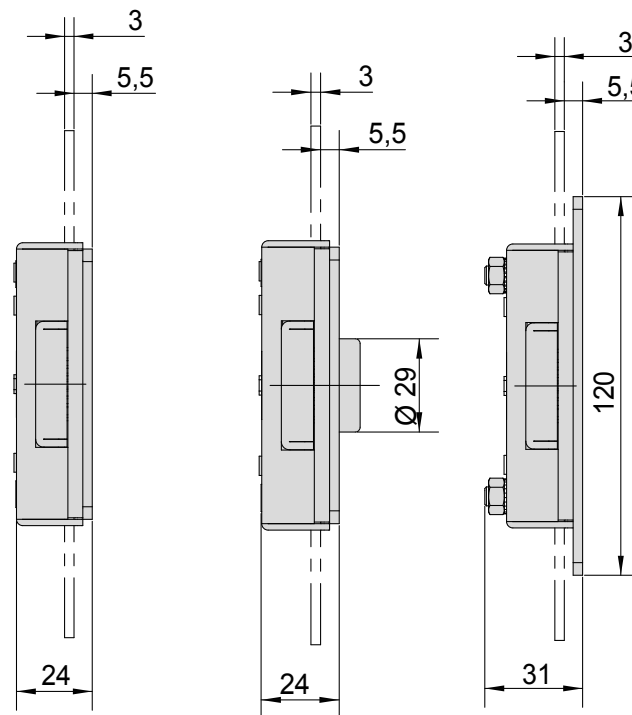

Baskülmaß / Dimensions Extension latch
A - 170 mm

Schloss mit Montagedecken / Lock with mounting covers
Z-017 Z-018 / Z-019 Z-032